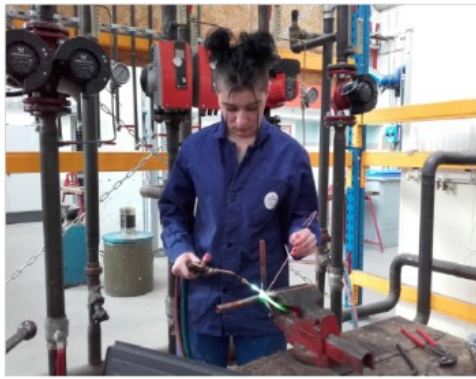

— *Michelet* —

Lycée du Bâtiment et
des Travaux Publics

Portes Ouvertes

Samedi 16 Mars 2024

de 9h à 12h30

**3ÈME PROFESSIONNELLE, CAP, BAC PROFESSIONNEL,
SCOLAIRES ET APPRENTIS**

Lycée Professionnel MICHELET
Lycée du Bâtiment et des travaux Publics
41 Bd Michelet -BP 22201 - 44322 Nantes Cdx 03
Téléphone : 02 40 74 95 31
Mail : ce.0440034y@ac-nantes.fr